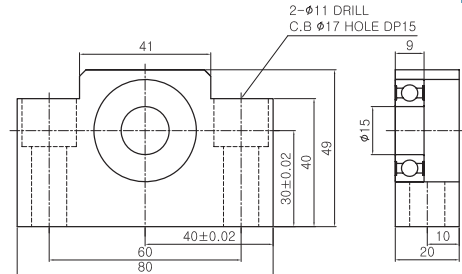

서포트 유니트 Ø15

EK15 Composion List

부품명 Part Name	호칭 Model	수량 Q'ty
하우징 Housing	EK15	1
베어링 Bearing	7002ADFC7	1SET
칼라 Color	C15-10	2
방진씰 Dust proof seal	#15	2
로코너트 Lock Nut	RN15	1
로코너트용 세트스크류 Set screw for Lock Nut	M4X0.7	2
고정밀급 베어링 교체가능 High accuracy bearing changable		

EK15

EF15 Composion List

부품명 Part Name	호칭 Model	수량 Q'ty
하우징 Housing	EF15	1
베어링 Bearing	6002ZZ	1
스냅링 Snap ring	Ø15	1

EF15

AK15 Composion List

부품명 Part Name	호칭 Model	수량 Q'ty
하우징 Housing	EK15	1
베어링 Bearing	7002ADFC7	1SET
칼라 Color	C15-10	2
방진씰 Dust proof seal	#15	2
로코너트 Lock Nut	RN15	1
로코너트용 세트스크류 Set screw for Lock Nut	M4X0.7	2
고정밀급 베어링 교체가능 High accuracy bearing changable		

AK15

AF15 Composion List

부품명 Part Name	호칭 Model	수량 Q'ty
하우징 Housing	AF15	1
베어링 Bearing	6002ZZ	1
스냅링 Snap ring	Ø15	1

AF15

C15-7

C15-10