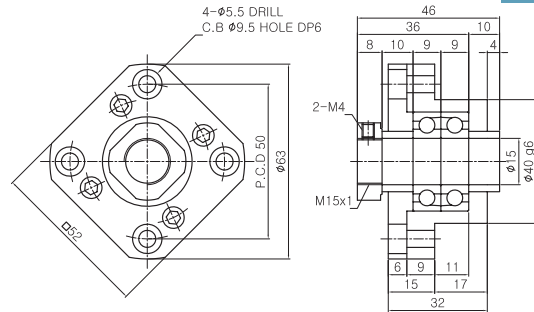

서포트 유닛 Ø15

BK15 Composion List

부품명 Part Name	호칭 Model	수량 Q'ty
하우징 Housing	BK15	1
베어링 Bearing	7002ADFC7	1SET
칼라 Color	C15-7	2
방진씰 Dust proof seal	#15	2
로코너트 Lock Nut	RN15	1
로코너트용 세트스크류 Set screw for Lock Nut	M4X0.7	2

BK15

BF15 Composion List

부품명 Part Name	호칭 Model	수량 Q'ty
하우징 Housing	BF15	1
베어링 Bearing	6002ZZ	1
스냅링 Snap ring	Ø15	1

BF15

FK15 Composion List

부품명 Part Name	호칭 Model	수량 Q'ty
하우징 Housing	FK15	1
베어링 Bearing	7002ADFC7	1SET
칼라 Color	C15-10	2
방진씰 Dust proof seal	#15	2
로코너트 Lock Nut	RN15	1
로코너트용 세트스크류 Set screw for Lock Nut	M4X0.7	2

FK15

FF15 Composion List

부품명 Part Name	호칭 Model	수량 Q'ty
하우징 Housing	FF15	1
베어링 Bearing	6002ZZ	1
스냅링 Snap ring	Ø15	1

FF15

RN-15