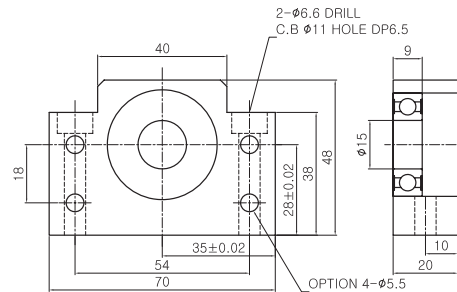

서포트 유닛 Ø15

BK15 Composion List

부품명 Part Name	호칭 Model	수량 Q'ty
하우징 Housing	BK15	1
베어링 Bearing	7002ADFC7	1SET
칼라 Color	C15-7	2
방진씰 Dust proof seal	#15	2
로코너트 Lock Nut	RN15	1
로코너트용 세트스크류 Set screw for Lock Nut	M4X0.7	2

BK15

BF15 Composion List

부품명 Part Name	호칭 Model	수량 Q'ty
하우징 Housing	BF15	1
베어링 Bearing	6002ZZ	1
스냅링 Snap ring	Ø15	1

BF15

FK15 Composion List

부품명 Part Name	호칭 Model	수량 Q'ty
하우징 Housing	FK15	1
베어링 Bearing	7002ADFC7	1SET
칼라 Color	C15-10	2
방진씰 Dust proof seal	#15	2
로코너트 Lock Nut	RN15	1
로코너트용 세트스크류 Set screw for Lock Nut	M4X0.7	2