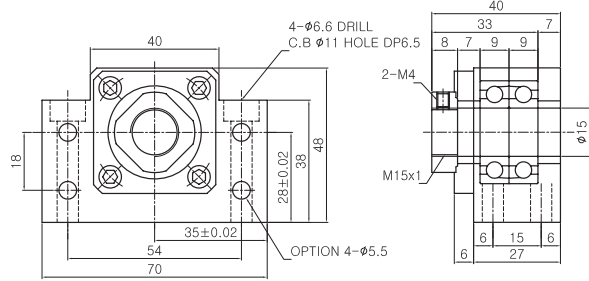

서포트 유닛 Ø15

BK15 Composion List

부품명 Part Name	호칭 Model	수량 Q'ty
하우징 Housing	BK15	1
베어링 Bearing	7002ADFC7	1SET
칼라 Color	C15-7	2
방진씰 Dust proof seal	#15	2
로코너트 Lock Nut	RN15	1
로코너트용 세트스크류 Set screw for Lock Nut	M4X0.7	2

BK15

BF15 Composion List

부품명 Part Name	호칭 Model	수량 Q'ty
하우징 Housing	BF15	1
베어링 Bearing	6002ZZ	1
스냅링 Snap ring	Ø15	1

BF15

FK15 Composion List

부품명 Part Name	호칭 Model	수량 Q'ty
하우징 Housing	FK15	1
베어링 Bearing	7002ADFC7	1SET
칼라 Color	C15-10	2
방진씰 Dust proof seal	#15	2
로코너트 Lock Nut	RN15	1
로코너트용 세트스크류 Set screw for Lock Nut	M4X0.7	2