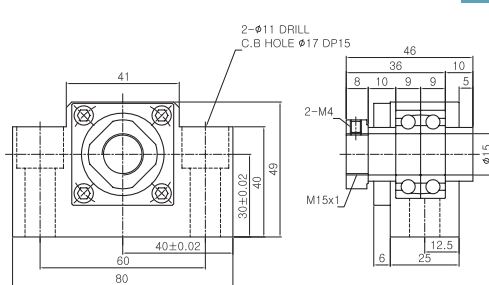

서포트 유니트 Ø15

EK15 Composion List

부품명 Part Name	호칭 Model	수량 Q'ty
하우징 Housing	EK15	1
베어링 Bearing	7002ADFC7	1SET
칼라 Color	C15-10	2
방진씰 Dust proof seal	#15	2
로코너트 Lock Nut	RN15	1
로코너트용 세트스크류 Set screw for Lock Nut	M4X0.7	2
고정밀급 베어링 교체가능 High accuracy bearing changable		

EK15

EF15 Composion List

부품명 Part Name	호칭 Model	수량 Q'ty
하우징 Housing	EF15	1
베어링 Bearing	6002ZZ	1
스냅링 Snap ring	Ø15	1

EF15

AK15 Composion List

부품명 Part Name	호칭 Model	수량 Q'ty
하우징 Housing	EK15	1
베어링 Bearing	7002ADFC7	1SET
칼라 Color	C15-10	2
방진씰 Dust proof seal	#15	2
로코너트 Lock Nut	RN15	1
로코너트용 세트스크류 Set screw for Lock Nut	M4X0.7	2
고정밀급 베어링 교체가능 High accuracy bearing changable		

AK15

AF15 Composion List

부품명 Part Name	호칭 Model	수량 Q'ty
하우징 Housing	AF15	1
베어링 Bearing	6002ZZ	1
스냅링 Snap ring	Ø15	1

AF15

C15-7

C15-10