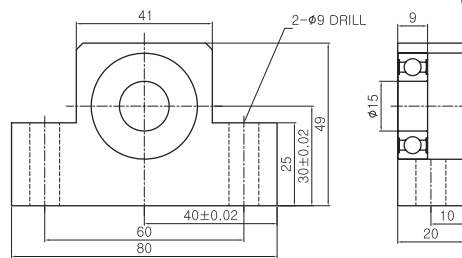

서포트 유니트 Ø15

EK15 Composion List

부품명 Part Name	호칭 Model	수량 Q'ty
하우징 Housing	EK15	1
베어링 Bearing	7002ADFC7	1SET
칼라 Color	C15-10	2
방진씰 Dust proof seal	#15	2
로코너트 Lock Nut	RN15	1
로코너트용 세트스크류 Set screw for Lock Nut	M4X0.7	2
고정밀급 베어링 교체가능 High accuracy bearing changable		

EK15

EF15 Composion List

부품명 Part Name	호칭 Model	수량 Q'ty
하우징 Housing	EF15	1
베어링 Bearing	6002ZZ	1
스냅링 Snap ring	Ø15	1

EF15

AK15 Composion List

부품명 Part Name	호칭 Model	수량 Q'ty
하우징 Housing	EK15	1
베어링 Bearing	7002ADFC7	1SET
칼라 Color	C15-10	2
방진씰 Dust proof seal	#15	2
로코너트 Lock Nut	RN15	1
로코너트용 세트스크류 Set screw for Lock Nut	M4X0.7	2
고정밀급 베어링 교체가능 High accuracy bearing changable		

AK15

AF15 Composion List

부품명 Part Name	호칭 Model	수량 Q'ty
하우징 Housing	AF15	1
베어링 Bearing	6002ZZ	1
스냅링 Snap ring	Ø15	1

AF15

C15-7

C15-10