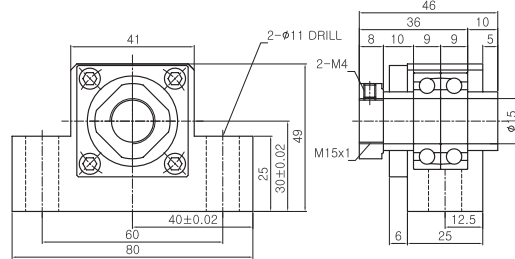

서포트 유니트 Ø15

EK15 Composion List

부품명 Part Name	호칭 Model	수량 Q'ty
하우징 Housing	EK15	1
베어링 Bearing	7002ADFC7	1SET
칼라 Color	C15-10	2
방진씰 Dust proof seal	#15	2
로코너트 Lock Nut	RN15	1
로코너트용 세트스크류 Set screw for Lock Nut	M4X0.7	2
고정밀급 베어링 교체가능 High accuracy bearing changable		

EK15