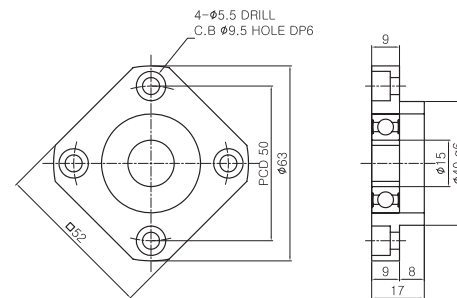

서포트 유닛 Ø15

BK15 Composion List

부품명 Part Name	호칭 Model	수량 Q'ty
하우징 Housing	BK15	1
베어링 Bearing	7002ADFC7	1SET
칼라 Color	C15-7	2
방진씰 Dust proof seal	#15	2
로코너트 Lock Nut	RN15	1
로코너트용 세트스크류 Set screw for Lock Nut	M4X0.7	2

BK15

BF15 Composion List

부품명 Part Name	호칭 Model	수량 Q'ty
하우징 Housing	BF15	1
베어링 Bearing	6002ZZ	1
스냅링 Snap ring	Ø15	1

BF15

FK15 Composion List

부품명 Part Name	호칭 Model	수량 Q'ty
하우징 Housing	FK15	1
베어링 Bearing	7002ADFC7	1SET
칼라 Color	C15-10	2
방진씰 Dust proof seal	#15	2
로코너트 Lock Nut	RN15	1
로코너트용 세트스크류 Set screw for Lock Nut	M4X0.7	2

FK15

FF15 Composion List

부품명 Part Name	호칭 Model	수량 Q'ty
하우징 Housing	FF15	1
베어링 Bearing	6002ZZ	1
스냅링 Snap ring	Ø15	1

FF15

RN-15