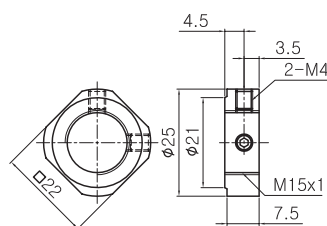

서포트 유닛 Ø15

BK15 Composion List

부품명 Part Name	호칭 Model	수량 Q'ty
하우징 Housing	BK15	1
베어링 Bearing	7002ADFC7	1SET
칼라 Color	C15-7	2
방진씰 Dust proof seal	#15	2
로코너트 Lock Nut	RN15	1
로코너트용 세트스크류 Set screw for Lock Nut	M4X0.7	2

BK15

BF15 Composion List

부품명 Part Name	호칭 Model	수량 Q'ty
하우징 Housing	BF15	1
베어링 Bearing	6002ZZ	1
스냅링 Snap ring	Ø15	1

BF15

FK15 Composion List

부품명 Part Name	호칭 Model	수량 Q'ty
하우징 Housing	FK15	1
베어링 Bearing	7002ADFC7	1SET
칼라 Color	C15-10	2
방진씰 Dust proof seal	#15	2
로코너트 Lock Nut	RN15	1
로코너트용 세트스크류 Set screw for Lock Nut	M4X0.7	2

FK15

FF15 Composion List

부품명 Part Name	호칭 Model	수량 Q'ty
하우징 Housing	FF15	1
베어링 Bearing	6002ZZ	1
스냅링 Snap ring	Ø15	1

FF15

RN-15