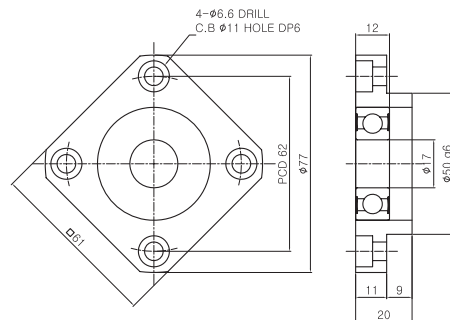

서포트 유니트 Ø17

BK17 Composition List

부품명 Part Name	호칭 Model	수량 Q'ty
하우징 Housing	BK17	1
베어링 Bearing	7203BDFC7	1SET
칼라 Color	C17-9	2
방진씰 Dust proof seal	#17	2
로코너트 Lock Nut	RN17	1
로코너트용 세트스크류 Set screw for Lock Nut	M5X0.8	2
고정밀급 베어링 교체가능 High accuracy bearing changable		

BK17

BF17 Composition List

부품명 Part Name	호칭 Model	수량 Q'ty
하우징 Housing	BF17	1
베어링 Bearing	6203ZZ	1
스냅링 Snap ring	Ø17	1

BF17

FK17 Composition List

부품명 Part Name	호칭 Model	수량 Q'ty
하우징 Housing	FK17	1
베어링 Bearing	7203BDFC7	1SET
칼라 Color	C17-9	2
방진씰 Dust proof seal	#17	2
로코너트 Lock Nut	RN17	1
로코너트용 세트스크류 Set screw for Lock Nut	M5X0.8	2
고정밀급 베어링 교체가능 High accuracy bearing changable		

FK17

FF17 Composition List

부품명 Part Name	호칭 Model	수량 Q'ty
하우징 Housing	FF17	1
베어링 Bearing	6203ZZ	1
스냅링 Snap ring	Ø17	1

FF17

RN17

C17-9