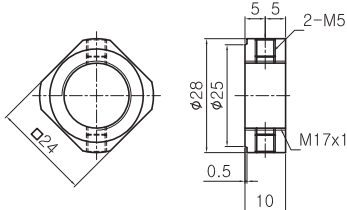

서포트 유니트 Ø17

BK17 Composition List

부품명 Part Name	호칭 Model	수량 Q'ty
하우징 Housing	BK17	1
베어링 Bearing	7203BDFC7	1SET
칼라 Color	C17-9	2
방진씰 Dust proof seal	#17	2
로코너트 Lock Nut	RN17	1
로코너트용 세트스크류 Set screw for Lock Nut	M5X0.8	2
고정밀급 베어링 교체가능 High accuracy bearing changable		

BK17

BF17 Composition List

부품명 Part Name	호칭 Model	수량 Q'ty
하우징 Housing	BF17	1
베어링 Bearing	6203ZZ	1
스냅링 Snap ring	Ø17	1

BF17

FK17 Composition List

부품명 Part Name	호칭 Model	수량 Q'ty
하우징 Housing	FK17	1
베어링 Bearing	7203BDFC7	1SET
칼라 Color	C17-9	2
방진씰 Dust proof seal	#17	2
로코너트 Lock Nut	RN17	1
로코너트용 세트스크류 Set screw for Lock Nut	M5X0.8	2
고정밀급 베어링 교체가능 High accuracy bearing changable		

FK17

FF17 Composition List

부품명 Part Name	호칭 Model	수량 Q'ty
하우징 Housing	FF17	1
베어링 Bearing	6203ZZ	1
스냅링 Snap ring	Ø17	1

FF17

RN17

C17-9