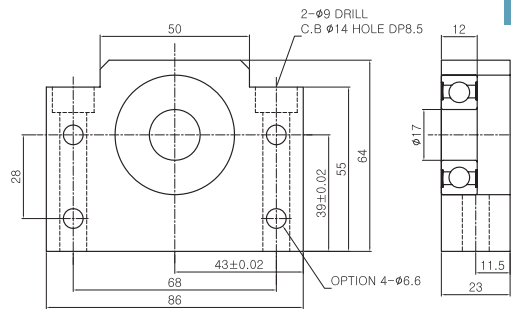

서포트 유니트 Ø17

BK17 Composition List

부품명 Part Name	호칭 Model	수량 Q'ty
하우징 Housing	BK17	1
베어링 Bearing	7203BDFC7	1SET
칼라 Color	C17-9	2
방진씰 Dust proof seal	#17	2
로코너트 Lock Nut	RN17	1
로코너트용 세트스크류 Set screw for Lock Nut	M5X0.8	2
고정밀급 베어링 교체가능 High accuracy bearing changable		

BK17

BF17 Composition List

부품명 Part Name	호칭 Model	수량 Q'ty
하우징 Housing	BF17	1
베어링 Bearing	6203ZZ	1
스냅링 Snap ring	Ø17	1

BF17

FK17 Composition List

부품명 Part Name	호칭 Model	수량 Q'ty
하우징 Housing	FK17	1
베어링 Bearing	7203BDFC7	1SET
칼라 Color	C17-9	2
방진씰 Dust proof seal	#17	2
로코너트 Lock Nut	RN17	1
로코너트용 세트스크류 Set screw for Lock Nut	M5X0.8	2
고정밀급 베어링 교체가능 High accuracy bearing changable		