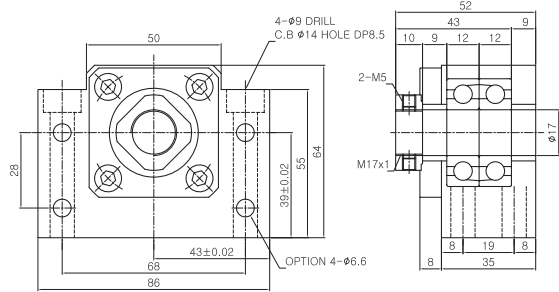

서포트 유니트 Ø17

BK17 Composition List

부품명 Part Name	호칭 Model	수량 Q'ty
하우징 Housing	BK17	1
베어링 Bearing	7203BDFC7	1SET
칼라 Color	C17-9	2
방진씰 Dust proof seal	#17	2
로코너트 Lock Nut	RN17	1
로코너트용 세트스크류 Set screw for Lock Nut	M5X0.8	2
고정밀급 베어링 교체가능 High accuracy bearing changable		

BK17

BF17 Composition List

부품명 Part Name	호칭 Model	수량 Q'ty
하우징 Housing	BF17	1
베어링 Bearing	6203ZZ	1
스냅링 Snap ring	Ø17	1

BF17

FK17 Composition List

부품명 Part Name	호칭 Model	수량 Q'ty
하우징 Housing	FK17	1
베어링 Bearing	7203BDFC7	1SET
칼라 Color	C17-9	2
방진씰 Dust proof seal	#17	2
로코너트 Lock Nut	RN17	1
로코너트용 세트스크류 Set screw for Lock Nut	M5X0.8	2
고정밀급 베어링 교체가능 High accuracy bearing changable		