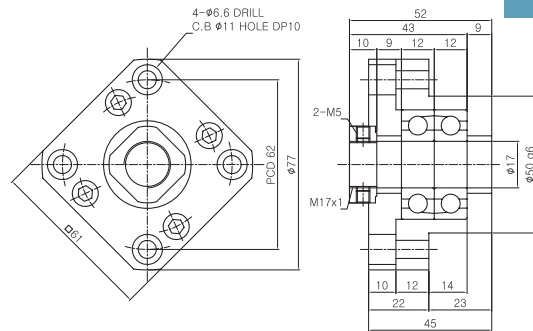

서포트 유니트 Ø17

BK17 Composition List

부품명 Part Name	호칭 Model	수량 Q'ty
하우징 Housing	BK17	1
베어링 Bearing	7203BDFC7	1SET
칼라 Color	C17-9	2
방진씰 Dust proof seal	#17	2
로코너트 Lock Nut	RN17	1
로코너트용 세트스크류 Set screw for Lock Nut	M5X0.8	2
고정밀급 베어링 교체가능 High accuracy bearing changable		

BK17

BF17 Composition List

부품명 Part Name	호칭 Model	수량 Q'ty
하우징 Housing	BF17	1
베어링 Bearing	6203ZZ	1
스냅링 Snap ring	Ø17	1

BF17

FK17 Composition List

부품명 Part Name	호칭 Model	수량 Q'ty
하우징 Housing	FK17	1
베어링 Bearing	7203BDFC7	1SET
칼라 Color	C17-9	2
방진씰 Dust proof seal	#17	2
로코너트 Lock Nut	RN17	1
로코너트용 세트스크류 Set screw for Lock Nut	M5X0.8	2
고정밀급 베어링 교체가능 High accuracy bearing changable		

FK17

FF17 Composition List

부품명 Part Name	호칭 Model	수량 Q'ty
하우징 Housing	FF17	1
베어링 Bearing	6203ZZ	1
스냅링 Snap ring	Ø17	1

FF17

RN17

C17-9