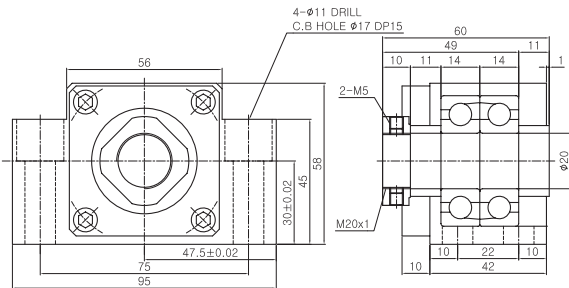

EF20 Composion List

부품명 Part Name	호칭 Model	수량 Q'ty
하우징 Housing	EF20	1
베어링 Bearing	6204ZZ	1
스냅링 Snap ring	Ø20	1

AK20 Composion List

부품명 Part Name	호칭 Model	수량 Q'ty
하우징 Housing	AK20	1
베어링 Bearing	7204BDFC7	1SET
칼라 Color	C20-11	2
방진씰 Dust proof seal	#20	2
로코너트 Lock Nut	RN20	1
로코너트용 세트스크류 Set screw for Lock Nut	M5X0.8	2
고정밀급 베어링 교체가능 High accuracy bearing changable		

AF20 Composion List

부품명 Part Name	호칭 Model	수량 Q'ty
하우징 Housing	AF20	1
베어링 Bearing	6204ZZ	1
스냅링 Snap ring	Ø20	1

EK20

EF20

AK20

AF20

C20-9

C20-11