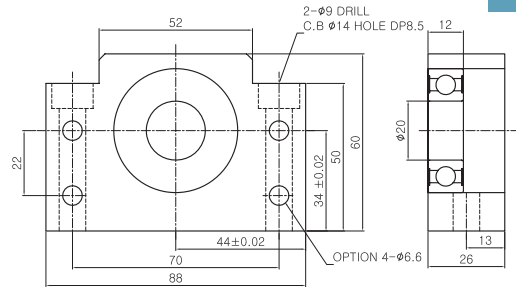

고정밀급 베어링 교체가능 High accuracy bearing changable

FF20 Composition List

부품명 Part Name	호칭 Model	수량 Q'ty
하우징 Housing	FF20	1
베어링 Bearing	6204ZZ	1
스냅링 Snap ring	Ø20	1

BK20

BF20

FK20

FF20

RN20