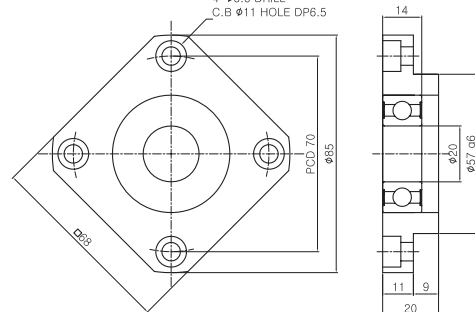

고정밀급 베어링 교체가능 High accuracy bearing changable

BF20 Composition List

부품명 Part Name	호칭 Model	수량 Q'ty
하우징 Housing	BF20	1
베어링 Bearing	6004ZZ	1
스냅링 Snap ring	Ø20	1

FK20 Composition List

부품명 Part Name	호칭 Model	수량 Q'ty
하우징 Housing	FK20	1
베어링 Bearing	7004BDFC7	1SET
칼라 Color	C20-11	2
방진씰 Dust proof seal	#20F	2
로코너트 Lock Nut	RN20	1
로코너트용 세트스크류 Set screw for Lock Nut	M5X0.8	2

고정밀급 베어링 교체가능 High accuracy bearing changable

FF20 Composition List

부품명 Part Name	호칭 Model	수량 Q'ty
하우징 Housing	FF20	1
베어링 Bearing	6204ZZ	1
스냅링 Snap ring	Ø20	1

BK20

BF20

FK20

FF20

RN20

서포트 유닛 Ø20

EK20 Composion List

부품명 Part Name	호칭 Model	수량 Q'ty
하우징 Housing	EK20	1
베어링 Bearing	7204BDFC7	1SET
칼라 Color	C20-11	2
방진씰 Dust proof seal	#20	2
로코너트 Lock Nut	RN20	1
로코너트용 세트스크류 Set screw for Lock Nut	M5X0.8	2
고정밀급 베어링 교체가능 High accuracy bearing changable		