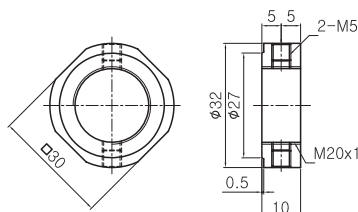

고정밀급 베어링 교체가능 High accuracy bearing changable

BF20 Composition List

부품명 Part Name	호칭 Model	수량 Q'ty
하우징 Housing	BF20	1
베어링 Bearing	6004ZZ	1
스냅링 Snap ring	Ø20	1

FK20 Composition List

부품명 Part Name	호칭 Model	수량 Q'ty
하우징 Housing	FK20	1
베어링 Bearing	7004BDFC7	1SET
칼라 Color	C20-11	2
방진씰 Dust proof seal	#20F	2
로코너트 Lock Nut	RN20	1
로코너트용 세트스크류 Set screw for Lock Nut	M5X0.8	2

고정밀급 베어링 교체가능 High accuracy bearing changable

FF20 Composition List

부품명 Part Name	호칭 Model	수량 Q'ty
하우징 Housing	FF20	1
베어링 Bearing	6204ZZ	1
스냅링 Snap ring	Ø20	1

BK20

BF20

FK20

FF20

RN20

서포트 유닛 Ø20

EK20 Composion List

부품명 Part Name	호칭 Model	수량 Q'ty
하우징 Housing	EK20	1
베어링 Bearing	7204BDFC7	1SET
칼라 Color	C20-11	2
방진씰 Dust proof seal	#20	2
로코너트 Lock Nut	RN20	1
로코너트용 세트스크류 Set screw for Lock Nut	M5X0.8	2
고정밀급 베어링 교체가능 High accuracy bearing changable		