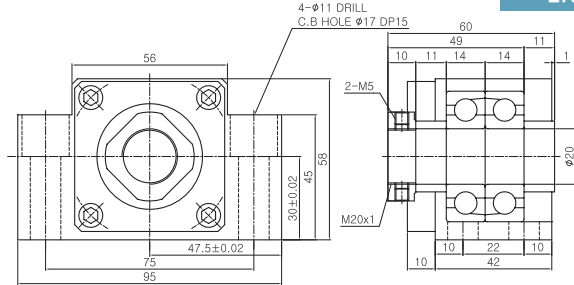

서포트 유닛 Ø20

EK20 Composion List

부품명 Part Name	호칭 Model	수량 Q'ty
하우징 Housing	EK20	1
베어링 Bearing	7204BDFC7	1SET
칼라 Color	C20-11	2
방진씰 Dust proof seal	#20	2
로코너트 Lock Nut	RN20	1
로코너트용 세트스크류 Set screw for Lock Nut	M5X0.8	2
고정밀급 베어링 교체가능 High accuracy bearing changable		

EF20 Composion List

부품명 Part Name	호칭 Model	수량 Q'ty
하우징 Housing	EF20	1
베어링 Bearing	6204ZZ	1
스냅링 Snap ring	Ø20	1

AK20 Composion List

부품명 Part Name	호칭 Model	수량 Q'ty
하우징 Housing	AK20	1
베어링 Bearing	7204BDFC7	1SET
칼라 Color	C20-11	2
방진씰 Dust proof seal	#20	2
로코너트 Lock Nut	RN20	1
로코너트용 세트스크류 Set screw for Lock Nut	M5X0.8	2
고정밀급 베어링 교체가능 High accuracy bearing changable		

AF20 Composion List

부품명 Part Name	호칭 Model	수량 Q'ty
하우징 Housing	AF20	1
베어링 Bearing	6204ZZ	1
스냅링 Snap ring	Ø20	1

EK20