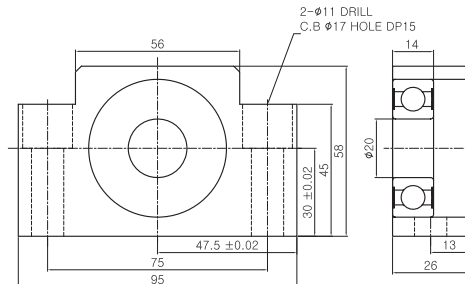

EF20 Composion List

부품명 Part Name	호칭 Model	수량 Q'ty
하우징 Housing	EF20	1
베어링 Bearing	6204ZZ	1
스냅링 Snap ring	Ø20	1

AK20 Composion List

부품명 Part Name	호칭 Model	수량 Q'ty
하우징 Housing	AK20	1
베어링 Bearing	7204BDFC7	1SET
칼라 Color	C20-11	2
방진씰 Dust proof seal	#20	2
로코너트 Lock Nut	RN20	1
로코너트용 세트스크류 Set screw for Lock Nut	M5X0.8	2
고정밀급 베어링 교체가능 High accuracy bearing changable		

AF20 Composion List

부품명 Part Name	호칭 Model	수량 Q'ty
하우징 Housing	AF20	1
베어링 Bearing	6204ZZ	1
스냅링 Snap ring	Ø20	1

EK20

EF20

AK20

AF20

C20-9

C20-11