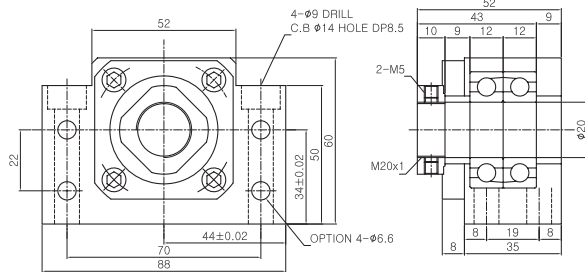

서포트 유니트 Ø20

BK20 Composition List

부품명 Part Name	호칭 Model	수량 Q'ty
하우징 Housing	BK20	1
베어링 Bearing	7004ADFC7	1SET
칼라 Color	C20-9	2
방진씰 Dust proof seal	#20	2
로코너트 Lock Nut	RN20	1
로코너트용 세트스크류 Set screw for Lock Nut	M5X0.8	2

고정밀급 베어링 교체가능 High accuracy bearing changable

BF20 Composition List

부품명 Part Name	호칭 Model	수량 Q'ty
하우징 Housing	BF20	1
베어링 Bearing	6004ZZ	1
스냅링 Snap ring	Ø20	1

FK20 Composition List

부품명 Part Name	호칭 Model	수량 Q'ty
하우징 Housing	FK20	1
베어링 Bearing	7004BDFC7	1SET
칼라 Color	C20-11	2
방진씰 Dust proof seal	#20F	2
로코너트 Lock Nut	RN20	1
로코너트용 세트스크류 Set screw for Lock Nut	M5X0.8	2

고정밀급 베어링 교체가능 High accuracy bearing changable

FF20 Composition List

부품명 Part Name	호칭 Model	수량 Q'ty
하우징 Housing	FF20	1
베어링 Bearing	6204ZZ	1
스냅링 Snap ring	Ø20	1

BK20

BF20

FK20

FF20

RN20