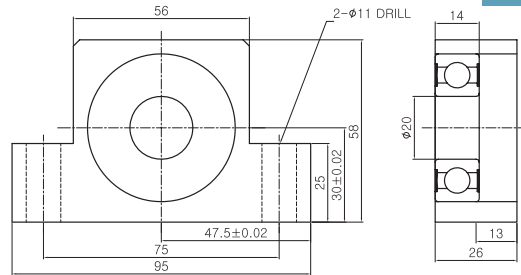

서포트 유닛 Ø20

EK20 Composion List

부품명 Part Name	호칭 Model	수량 Q'ty
하우징 Housing	EK20	1
베어링 Bearing	7204BDFC7	1SET
칼라 Color	C20-11	2
방진씰 Dust proof seal	#20	2
로코너트 Lock Nut	RN20	1
로코너트용 세트스크류 Set screw for Lock Nut	M5X0.8	2
고정밀급 베어링 교체가능 High accuracy bearing changable		

EF20 Composion List

부품명 Part Name	호칭 Model	수량 Q'ty
하우징 Housing	EF20	1
베어링 Bearing	6204ZZ	1
스냅링 Snap ring	Ø20	1

AK20 Composion List

부품명 Part Name	호칭 Model	수량 Q'ty
하우징 Housing	AK20	1
베어링 Bearing	7204BDFC7	1SET
칼라 Color	C20-11	2
방진씰 Dust proof seal	#20	2
로코너트 Lock Nut	RN20	1
로코너트용 세트스크류 Set screw for Lock Nut	M5X0.8	2
고정밀급 베어링 교체가능 High accuracy bearing changable		

AF20 Composion List

부품명 Part Name	호칭 Model	수량 Q'ty
하우징 Housing	AF20	1
베어링 Bearing	6204ZZ	1
스냅링 Snap ring	Ø20	1

EF20

C20-9

C20-11