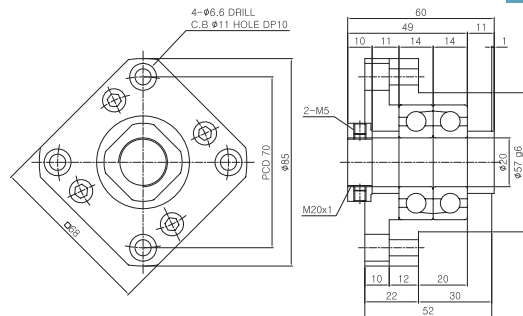

고정밀급 베어링 교체가능 High accuracy bearing changable

BF20 Composition List

부품명 Part Name	호칭 Model	수량 Q'ty
하우징 Housing	BF20	1
베어링 Bearing	6004ZZ	1
스냅링 Snap ring	Ø20	1

FK20 Composition List

부품명 Part Name	호칭 Model	수량 Q'ty
하우징 Housing	FK20	1
베어링 Bearing	7004BDFC7	1SET
칼라 Color	C20-11	2
방진씰 Dust proof seal	#20F	2
로코너트 Lock Nut	RN20	1
로코너트용 세트스크류 Set screw for Lock Nut	M5X0.8	2

고정밀급 베어링 교체가능 High accuracy bearing changable

FF20 Composition List

부품명 Part Name	호칭 Model	수량 Q'ty
하우징 Housing	FF20	1
베어링 Bearing	6204ZZ	1
스냅링 Snap ring	Ø20	1

BK20

BF20

FK20

FF20

RN20

서포트 유닛 Ø20

EK20 Composion List

부품명 Part Name	호칭 Model	수량 Q'ty
하우징 Housing	EK20	1
베어링 Bearing	7204BDFC7	1SET
칼라 Color	C20-11	2
방진씰 Dust proof seal	#20	2
로코너트 Lock Nut	RN20	1
로코너트용 세트스크류 Set screw for Lock Nut	M5X0.8	2
고정밀급 베어링 교체가능 High accuracy bearing changable		