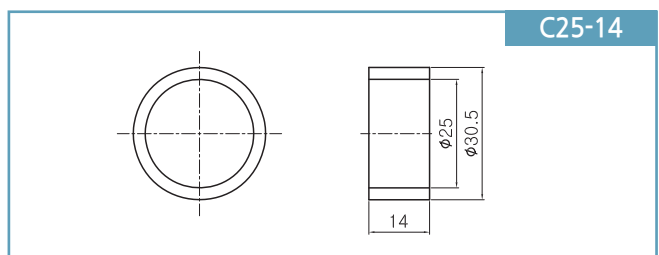

## FF25T Composion List

부품명 Part Name	호칭 Model	수량 Q'ty
하우징 Housing	FF25T	1
베어링 Bearing	6205ZZ	1
스냅링 Snap ring	Ø25	1

FF25T

C25-10

C25-14