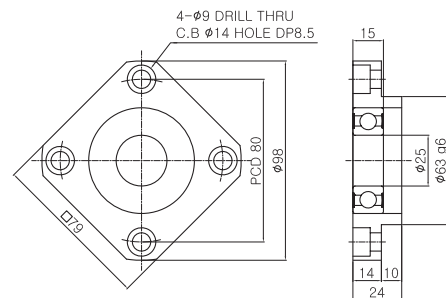

FF25T Composion List

부품명 Part Name	호칭 Model	수량 Q'ty
하우징 Housing	FF25T	1
베어링 Bearing	6205ZZ	1
스냅링 Snap ring	Ø25	1

FF25T