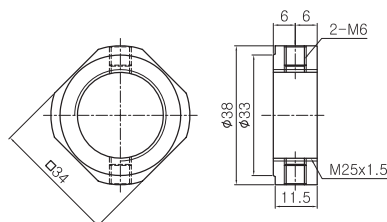

서포트 유니트 Ø25

BK25 Composion List

부품명 Part Name	호칭 Model	수량 Q'ty
하우징 Housing	BK25	1
베어링 Bearing	7205BDFC7	1SET
칼라 Color	C25-10	2
방진씰 Dust proof seal	#25	2
로코너트 Lock Nut	RN25	1
로코너트용 세트스크류 Set screw for Lock Nut	M6X1	2
고정밀급 베어링 교체가능 High accuracy bearing changable		

BF25 Composion List

부품명 Part Name	호칭 Model	수량 Q'ty
하우징 Housing	BF25	1
베어링 Bearing	6205ZZ	1
스냅링 Snap ring	Ø25	1

BF25

EK25 Composion List

부품명 Part Name	호칭 Model	수량 Q'ty
하우징 Housing	EK25	1
베어링 Bearing	7205BDFC7	1SET
칼라 Color	C25-14	2
방진씰 Dust proof seal	#25	2
로코너트 Lock Nut	RN25	1
로코너트용 세트스크류 Set screw for Lock Nut	M6X1	2
고정밀급 베어링 교체가능 High accuracy bearing changable		

EF25 Composion List

부품명 Part Name	호칭 Model	수량 Q'ty
하우징 Housing	EF25	1
베어링 Bearing	6205ZZ	1
스냅링 Snap ring	Ø25	1

RN25