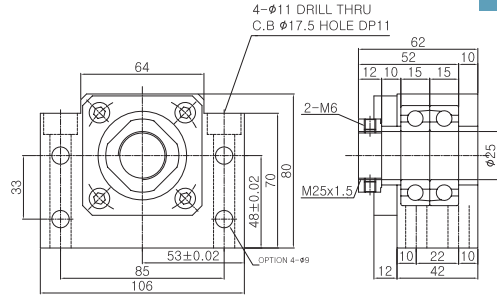

## BK25 Composion List

부품명 Part Name	호칭 Model	수량 Q'ty
하우징 Housing	BK25	1
베어링 Bearing	7205BDFC7	1SET
칼라 Color	C25-10	2
방진씰 Dust proof seal	#25	2
로코너트 Lock Nut	RN25	1
로코너트용 세트스크류 Set screw for Lock Nut	M6X1	2
고정밀급 베어링 교체가능 High accuracy bearing changable		