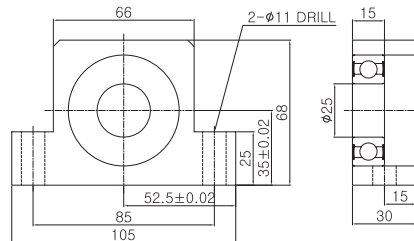

EF25 Composion List

부품명 Part Name	호칭 Model	수량 Q'ty
하우징 Housing	EF25	1
베어링 Bearing	6205ZZ	1
스냅링 Snap ring	Ø25	1

EF25