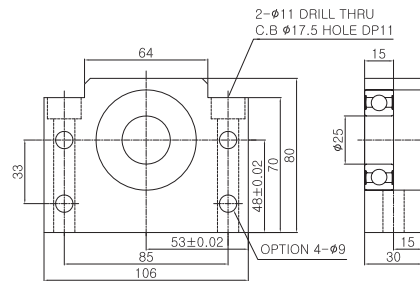

BF25 Composion List

부품명 Part Name	호칭 Model	수량 Q'ty
하우징 Housing	BF25	1
베어링 Bearing	6205ZZ	1
스냅링 Snap ring	Ø25	1

BF25