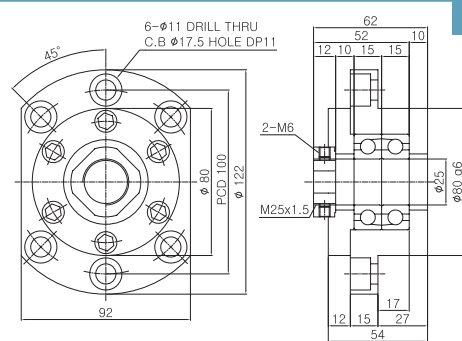

서포트 유니트 Ø25

FK25 Composion List

부품명 Part Name	호칭 Model	수량 Q'ty
하우징 Housing	FK25	1
베어링 Bearing	7205BDFC7	1SET
칼라 Color	C25-10	2
방진씰 Dust proof seal	#25	2
로코너트 Lock Nut	RN25	1
로코너트용 세트스크류 Set screw for Lock Nut	M6X1	2
고정밀급 베어링 교체가능 High accuracy bearing changable		

FK25