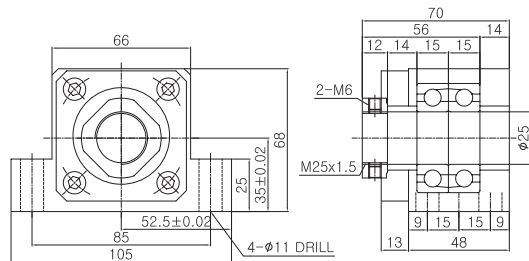

EK25 Composion List

부품명 Part Name	호칭 Model	수량 Q'ty
하우징 Housing	EK25	1
베어링 Bearing	7205BDFC7	1SET
칼라 Color	C25-14	2
방진씰 Dust proof seal	#25	2
로코너트 Lock Nut	RN25	1
로코너트용 세트스크류 Set screw for Lock Nut	M6X1	2
고정밀급 베어링 교체가능 High accuracy bearing changable		

EK25