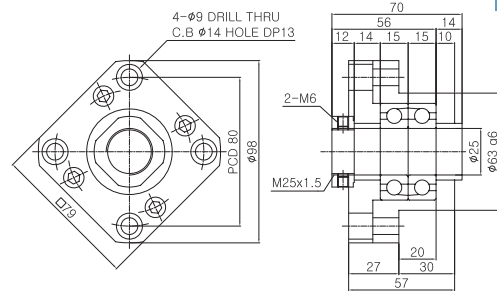

FK25T Composion List

부품명 Part Name	호칭 Model	수량 Q'ty
하우징 Housing	FK25T	1
베어링 Bearing	7205BDFC7	1SET
칼라 Color	C25-14	2
방진씰 Dust proof seal	#25	2
로코너트 Lock Nut	RN25	1
로코너트용 세트스크류 Set screw for Lock Nut	M6X1	2
고정밀급 베어링 교체가능 High accuracy bearing changable		

FK25T