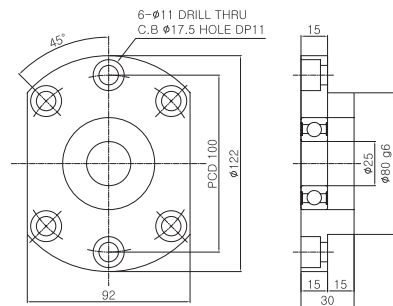

FF25 Composion List

부품명 Part Name	호칭 Model	수량 Q'ty
하우징 Housing	FF25	1
베어링 Bearing	6205ZZ	1
스냅링 Snap ring	Ø25	1

FF25