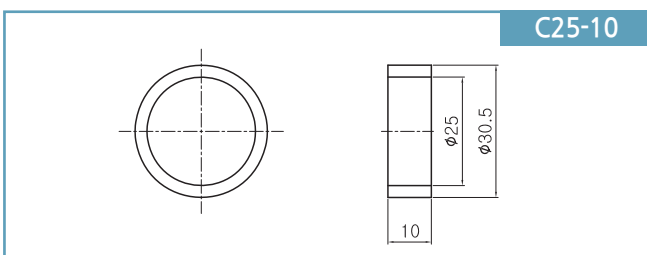

서포트 유니트 Ø25

FK25 Composion List

부품명 Part Name	호칭 Model	수량 Q'ty
하우징 Housing	FK25	1
베어링 Bearing	7205BDFC7	1SET
칼라 Color	C25-10	2
방진씰 Dust proof seal	#25	2
로코너트 Lock Nut	RN25	1
로코너트용 세트스크류 Set screw for Lock Nut	M6X1	2
고정밀급 베어링 교체가능 High accuracy bearing changable		

FF25 Composion List

부품명 Part Name	호칭 Model	수량 Q'ty
하우징 Housing	FF25	1
베어링 Bearing	6205ZZ	1
스냅링 Snap ring	Ø25	1

FF25

FK25T Composion List

부품명 Part Name	호칭 Model	수량 Q'ty
하우징 Housing	FK25T	1
베어링 Bearing	7205BDFC7	1SET
칼라 Color	C25-14	2
방진씰 Dust proof seal	#25	2
로코너트 Lock Nut	RN25	1
로코너트용 세트스크류 Set screw for Lock Nut	M6X1	2
고정밀급 베어링 교체가능 High accuracy bearing changable		

FF25T Composion List

부품명 Part Name	호칭 Model	수량 Q'ty
하우징 Housing	FF25T	1
베어링 Bearing	6205ZZ	1
스냅링 Snap ring	Ø25	1

FF25T

C25-10