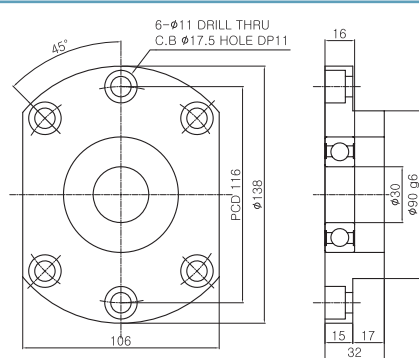

FF30 Composition List

부품명 Part Name	호칭 Model	수량 Q'ty
하우징 Housing	FF30	1
베어링 Bearing	6206ZZ	1
스냅링 Snap ring	Ø30	1

FF30

RN30