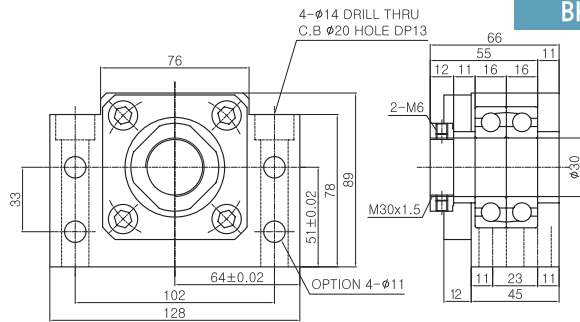

서포트 유니트 Ø30

BK30 Composion List

부품명 Part Name	호칭 Model	수량 Q'ty
하우징 Housing	BK30	1
베어링 Bearing	7206BDFC7	1SET
칼라 Color	C30-11	2
방진씰 Dust proof seal	#30	2
로코너트 Lock Nut	RN30	1
로코너트용 세트스크류 Set screw for Lock Nut	M6X1	2
고정밀급 베어링 교체가능 High accuracy bearing changable		

BK30

BF30 Composion List

부품명 Part Name	호칭 Model	수량 Q'ty
하우징 Housing	BF30	1
베어링 Bearing	6206ZZ	1
스냅링 Snap ring	Ø30	1

BF30

FK30T Composion List

부품명 Part Name	호칭 Model	수량 Q'ty
하우징 Housing	FK30T	1
베어링 Bearing	7206BDFC7	1SET
칼라 Color	C30-11	2
방진씰 Dust proof seal	#30	2
로코너트 Lock Nut	RN6	1
로코너트용 세트스크류 Set screw for Lock Nut	M6X1	2
고정밀급 베어링 교체가능 High accuracy bearing changable		

FK30T

FF30T Composion List

부품명 Part Name	호칭 Model	수량 Q'ty
하우징 Housing	FF30T	1
베어링 Bearing	6206ZZ	1
스냅링 Snap ring	Ø30	1

FF30T

서포트 유닛 Ø30

FK30 Composition List

부품명 Part Name	호칭 Model	수량 Q'ty
하우징 Housing	FK30	1
베어링 Bearing	7206BDFC7	1SET
칼라 Color	C30-11	2
방진씰 Dust proof seal	#30	1
로코너트 Lock Nut	RN30	1
로코너트용 세트스크류 Set screw for Lock Nut	M6X1	1
고정밀급 베어링 교체가능 High accuracy bearing changable		