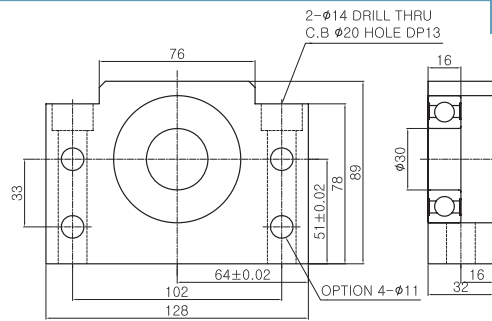

서포트 유니트 Ø30

BK30 Composion List

부품명 Part Name	호칭 Model	수량 Q'ty
하우징 Housing	BK30	1
베어링 Bearing	7206BDFC7	1SET
칼라 Color	C30-11	2
방진씰 Dust proof seal	#30	2
로코너트 Lock Nut	RN30	1
로코너트용 세트스크류 Set screw for Lock Nut	M6X1	2
고정밀급 베어링 교체가능 High accuracy bearing changable		

BK30

BF30 Composion List

부품명 Part Name	호칭 Model	수량 Q'ty
하우징 Housing	BF30	1
베어링 Bearing	6206ZZ	1
스냅링 Snap ring	Ø30	1

BF30

FK30T Composion List

부품명 Part Name	호칭 Model	수량 Q'ty
하우징 Housing	FK30T	1
베어링 Bearing	7206BDFC7	1SET
칼라 Color	C30-11	2
방진씰 Dust proof seal	#30	2
로코너트 Lock Nut	RN6	1
로코너트용 세트스크류 Set screw for Lock Nut	M6X1	2
고정밀급 베어링 교체가능 High accuracy bearing changable		