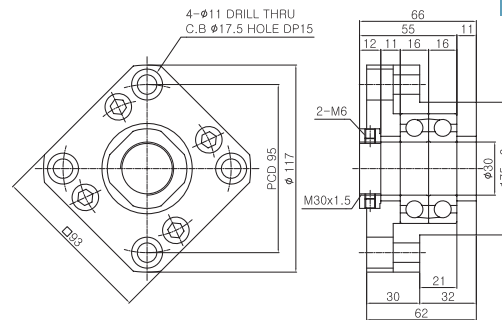

서포트 유니트 Ø30

BK30 Composion List

부품명 Part Name	호칭 Model	수량 Q'ty
하우징 Housing	BK30	1
베어링 Bearing	7206BDFC7	1SET
칼라 Color	C30-11	2
방진씰 Dust proof seal	#30	2
로코너트 Lock Nut	RN30	1
로코너트용 세트스크류 Set screw for Lock Nut	M6X1	2
고정밀급 베어링 교체가능 High accuracy bearing changable		

BK30

BF30 Composion List

부품명 Part Name	호칭 Model	수량 Q'ty
하우징 Housing	BF30	1
베어링 Bearing	6206ZZ	1
스냅링 Snap ring	Ø30	1

BF30

FK30T Composion List

부품명 Part Name	호칭 Model	수량 Q'ty
하우징 Housing	FK30T	1
베어링 Bearing	7206BDFC7	1SET
칼라 Color	C30-11	2
방진씰 Dust proof seal	#30	2
로코너트 Lock Nut	RN6	1
로코너트용 세트스크류 Set screw for Lock Nut	M6X1	2
고정밀급 베어링 교체가능 High accuracy bearing changable		

FK30T

FF30T Composion List

부품명 Part Name	호칭 Model	수량 Q'ty
하우징 Housing	FF30T	1
베어링 Bearing	6206ZZ	1
스냅링 Snap ring	Ø30	1

FF30T

서포트 유닛 Ø30

FK30 Composition List

부품명 Part Name	호칭 Model	수량 Q'ty
하우징 Housing	FK30	1
베어링 Bearing	7206BDFC7	1SET
칼라 Color	C30-11	2
방진씰 Dust proof seal	#30	1
로코너트 Lock Nut	RN30	1
로코너트용 세트스크류 Set screw for Lock Nut	M6X1	1
고정밀급 베어링 교체가능 High accuracy bearing changable		