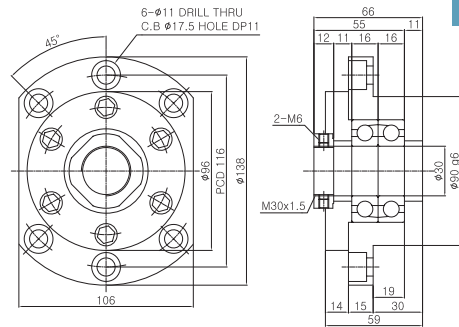

BK30

BF30 Composion List

부품명 Part Name	호칭 Model	수량 Q'ty
하우징 Housing	BF30	1
베어링 Bearing	6206ZZ	1
스냅링 Snap ring	Ø30	1

BF30

FK30T Composion List

부품명 Part Name	호칭 Model	수량 Q'ty
하우징 Housing	FK30T	1
베어링 Bearing	7206BDFC7	1SET
칼라 Color	C30-11	2
방진씰 Dust proof seal	#30	2
로코너트 Lock Nut	RN6	1
로코너트용 세트스크류 Set screw for Lock Nut	M6X1	2
고정밀급 베어링 교체가능 High accuracy bearing changable		

FK30T

FF30T Composion List

부품명 Part Name	호칭 Model	수량 Q'ty
하우징 Housing	FF30T	1
베어링 Bearing	6206ZZ	1
스냅링 Snap ring	Ø30	1

FF30T

서포트 유닛 Ø30

FK30 Composition List

부품명 Part Name	호칭 Model	수량 Q'ty
하우징 Housing	FK30	1
베어링 Bearing	7206BDFC7	1SET
칼라 Color	C30-11	2
방진씰 Dust proof seal	#30	1
로코너트 Lock Nut	RN30	1
로코너트용 세트스크류 Set screw for Lock Nut	M6X1	1
고정밀급 베어링 교체가능 High accuracy bearing changable		