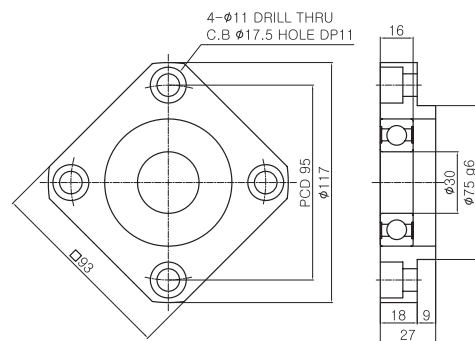

FF30T Composion List

부품명 Part Name	호칭 Model	수량 Q'ty
하우징 Housing	FF30T	1
베어링 Bearing	6206ZZ	1
스냅링 Snap ring	Ø30	1

FF30T