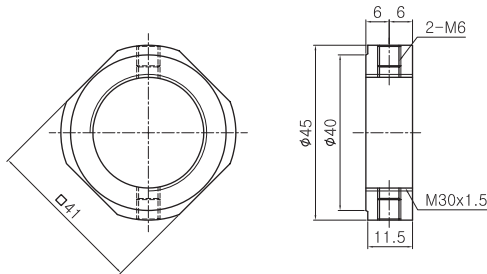

BK30

BF30 Composion List

부품명 Part Name	호칭 Model	수량 Q'ty
하우징 Housing	BF30	1
베어링 Bearing	6206ZZ	1
스냅링 Snap ring	Ø30	1

BF30

FK30T Composion List

부품명 Part Name	호칭 Model	수량 Q'ty
하우징 Housing	FK30T	1
베어링 Bearing	7206BDFC7	1SET
칼라 Color	C30-11	2
방진씰 Dust proof seal	#30	2
로코너트 Lock Nut	RN6	1
로코너트용 세트스크류 Set screw for Lock Nut	M6X1	2
고정밀급 베어링 교체가능 High accuracy bearing changable		

FK30T

FF30T Composion List

부품명 Part Name	호칭 Model	수량 Q'ty
하우징 Housing	FF30T	1
베어링 Bearing	6206ZZ	1
스냅링 Snap ring	Ø30	1

FF30T

서포트 유닛 Ø30

FK30 Composition List

부품명 Part Name	호칭 Model	수량 Q'ty
하우징 Housing	FK30	1
베어링 Bearing	7206BDFC7	1SET
칼라 Color	C30-11	2
방진씰 Dust proof seal	#30	1
로코너트 Lock Nut	RN30	1
로코너트용 세트스크류 Set screw for Lock Nut	M6X1	1
고정밀급 베어링 교체가능 High accuracy bearing changable		

FK30

FF30 Composition List

부품명 Part Name	호칭 Model	수량 Q'ty
하우징 Housing	FF30	1
베어링 Bearing	6206ZZ	1
스냅링 Snap ring	Ø30	1

FF30

RN30

C30-11