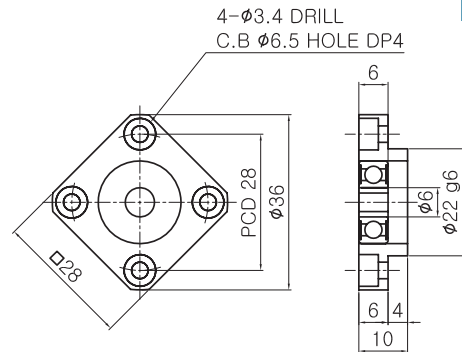

서포트 유니트 Ø6

FK6 Composition List

부품명 Part Name	호칭 Model	수량 Q'ty
하우징 Housing	FK6	1
베어링 Bearing	606ZZ	1SET
칼라 Color	C6-3.5 C6-7	1 1
방진씰 Dust proof seal	#6	1
로코너트 Lock Nut	RN6	1
로코너트용 세트스크류 Set screw for Lock Nut	M3X0.5	1
고정밀급 베어링 교체가능 High accuracy bearing changable		

FK6

FF6 Composition List

부품명 Part Name	호칭 Model	수량 Q'ty
하우징 Housing	FF6	1
베어링 Bearing	606ZZ	1
스냅링 Snap ring	Ø6	1

FF6, FF8

RN6

C6-3.5

C6-5.5

C6-7