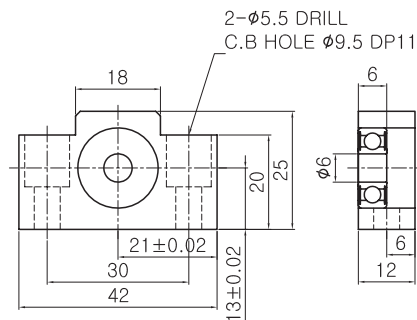

서포트 유니트 Ø6

BK6 Composion List

부품명 Part Name	호칭 Model	수량 Q'ty
하우징 Housing	EK6	1
베어링 Bearing	606ZZ	1SET
칼라 Color	C6-5.5	2
방진씰 Dust proof seal	#6	1
로코너트 Lock Nut	RN6	1
로코너트용 세트스크류 Set screw for Lock Nut	M3X0.5	1
고정밀급 베어링 교체가능 High accuracy bearing changable		

BF6 Composion List

부품명 Part Name	호칭 Model	수량 Q'ty
하우징 Housing	BF6	1
베어링 Bearing	606ZZ	1
스냅링 Snap ring	Ø6	1

EK6 Composion List

부품명 Part Name	호칭 Model	수량 Q'ty
하우징 Housing	FK6	1
베어링 Bearing	606ZZ	1SET
칼라 Color	C6-3.5 C6-7	2
방진씰 Dust proof seal	#6	1
로코너트 Lock Nut	RN6	1
로코너트용 세트스크류 Set screw for Lock Nut	M3X0.5	1
고정밀급 베어링 교체가능 High accuracy bearing changable		

EF6 Composion List

부품명 Part Name	호칭 Model	수량 Q'ty
하우징 Housing	EF6	1
베어링 Bearing	606ZZ	1
스냅링 Snap ring	Ø6	1

BK6

BF6

EK6

EF6