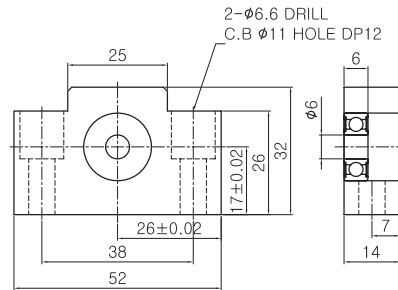

서포트 유니트 Ø6

BK6 Composion List

부품명 Part Name	호칭 Model	수량 Q'ty
하우징 Housing	EK6	1
베어링 Bearing	606ZZ	1SET
칼라 Color	C6-5.5	2
방진씰 Dust proof seal	#6	1
로코너트 Lock Nut	RN6	1
로코너트용 세트스크류 Set screw for Lock Nut	M3X0.5	1
고정밀급 베어링 교체가능 High accuracy bearing changable		

BF6 Composion List

부품명 Part Name	호칭 Model	수량 Q'ty
하우징 Housing	BF6	1
베어링 Bearing	606ZZ	1
스냅링 Snap ring	Ø6	1

EK6 Composion List

부품명 Part Name	호칭 Model	수량 Q'ty
하우징 Housing	FK6	1
베어링 Bearing	606ZZ	1SET
칼라 Color	C6-3.5 C6-7	2
방진씰 Dust proof seal	#6	1
로코너트 Lock Nut	RN6	1
로코너트용 세트스크류 Set screw for Lock Nut	M3X0.5	1
고정밀급 베어링 교체가능 High accuracy bearing changable		

EF6 Composion List

부품명 Part Name	호칭 Model	수량 Q'ty
하우징 Housing	EF6	1
베어링 Bearing	606ZZ	1
스냅링 Snap ring	Ø6	1

BK6

BF6

EK6

EF6