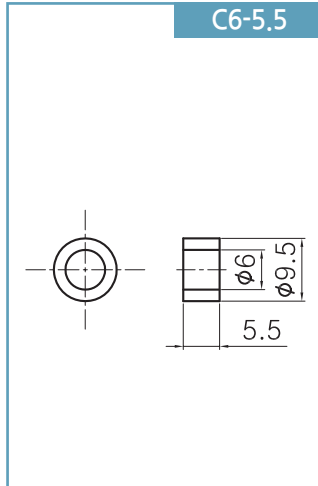

서포트 유니트 Ø6

FK6 Composition List

부품명 Part Name	호칭 Model	수량 Q'ty
하우징 Housing	FK6	1
베어링 Bearing	606ZZ	1SET
칼라 Color	C6-3.5 C6-7	1 1
방진씰 Dust proof seal	#6	1
로코너트 Lock Nut	RN6	1
로코너트용 세트스크류 Set screw for Lock Nut	M3X0.5	1
고정밀급 베어링 교체가능 High accuracy bearing changable		

FK6

FF6 Composition List

부품명 Part Name	호칭 Model	수량 Q'ty
하우징 Housing	FF6	1
베어링 Bearing	606ZZ	1
스냅링 Snap ring	Ø6	1

FF6, FF8

RN6

C6-3.5

C6-5.5

C6-7