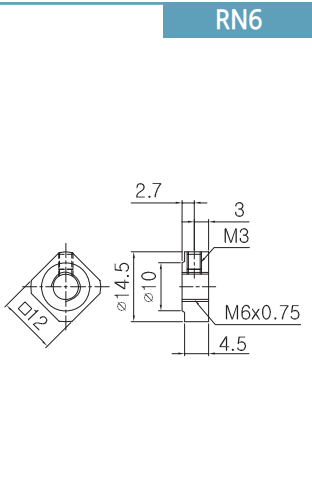

서포트 유니트 Ø6

FK6 Composition List

부품명 Part Name	호칭 Model	수량 Q'ty
하우징 Housing	FK6	1
베어링 Bearing	606ZZ	1SET
칼라 Color	C6-3.5 C6-7	1 1
방진씰 Dust proof seal	#6	1
로코너트 Lock Nut	RN6	1
로코너트용 세트스크류 Set screw for Lock Nut	M3X0.5	1
고정밀급 베어링 교체가능 High accuracy bearing changable		

FK6

FF6 Composition List

부품명 Part Name	호칭 Model	수량 Q'ty
하우징 Housing	FF6	1
베어링 Bearing	606ZZ	1
스냅링 Snap ring	Ø6	1

FF6, FF8

RN6

C6-3.5

C6-5.5

C6-7