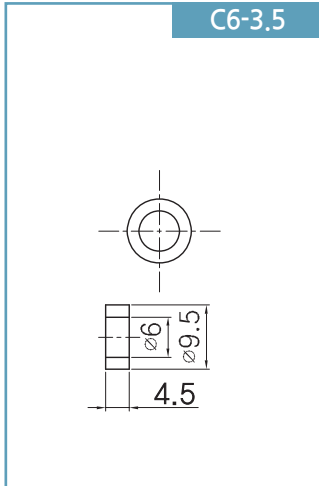

서포트 유니트 Ø6

FK6 Composition List

부품명 Part Name	호칭 Model	수량 Q'ty
하우징 Housing	FK6	1
베어링 Bearing	606ZZ	1SET
칼라 Color	C6-3.5 C6-7	1 1
방진씰 Dust proof seal	#6	1
로코너트 Lock Nut	RN6	1
로코너트용 세트스크류 Set screw for Lock Nut	M3X0.5	1
고정밀급 베어링 교체가능 High accuracy bearing changable		

FK6

FF6 Composition List

부품명 Part Name	호칭 Model	수량 Q'ty
하우징 Housing	FF6	1
베어링 Bearing	606ZZ	1
스냅링 Snap ring	Ø6	1

FF6, FF8

RN6

C6-3.5

C6-5.5

C6-7