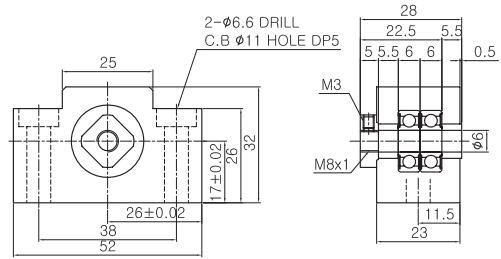

서포트 유니트 Ø6

BK6 Composion List

부품명 Part Name	호칭 Model	수량 Q'ty
하우징 Housing	EK6	1
베어링 Bearing	606ZZ	1SET
칼라 Color	C6-5.5	2
방진씰 Dust proof seal	#6	1
로코너트 Lock Nut	RN6	1
로코너트용 세트스크류 Set screw for Lock Nut	M3X0.5	1
고정밀급 베어링 교체가능 High accuracy bearing changable		

BF6 Composion List

부품명 Part Name	호칭 Model	수량 Q'ty
하우징 Housing	BF6	1
베어링 Bearing	606ZZ	1
스냅링 Snap ring	Ø6	1

EK6 Composion List

부품명 Part Name	호칭 Model	수량 Q'ty
하우징 Housing	FK6	1
베어링 Bearing	606ZZ	1SET
칼라 Color	C6-3.5 C6-7	2
방진씰 Dust proof seal	#6	1
로코너트 Lock Nut	RN6	1
로코너트용 세트스크류 Set screw for Lock Nut	M3X0.5	1
고정밀급 베어링 교체가능 High accuracy bearing changable		

EF6 Composion List

부품명 Part Name	호칭 Model	수량 Q'ty
하우징 Housing	EF6	1
베어링 Bearing	606ZZ	1
스냅링 Snap ring	Ø6	1

BK6