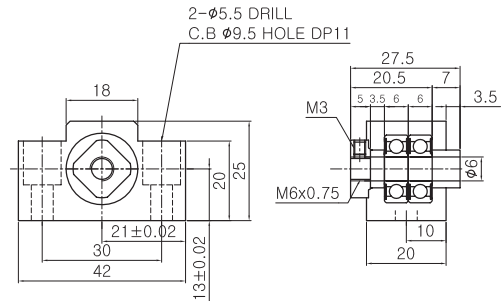

서포트 유니트 Ø6

BK6 Composion List

부품명 Part Name	호칭 Model	수량 Q'ty
하우징 Housing	EK6	1
베어링 Bearing	606ZZ	1SET
칼라 Color	C6-5.5	2
방진씰 Dust proof seal	#6	1
로코너트 Lock Nut	RN6	1
로코너트용 세트스크류 Set screw for Lock Nut	M3X0.5	1
고정밀급 베어링 교체가능 High accuracy bearing changable		

BF6 Composion List

부품명 Part Name	호칭 Model	수량 Q'ty
하우징 Housing	BF6	1
베어링 Bearing	606ZZ	1
스냅링 Snap ring	Ø6	1

EK6 Composion List

부품명 Part Name	호칭 Model	수량 Q'ty
하우징 Housing	FK6	1
베어링 Bearing	606ZZ	1SET
칼라 Color	C6-3.5 C6-7	2
방진씰 Dust proof seal	#6	1
로코너트 Lock Nut	RN6	1
로코너트용 세트스크류 Set screw for Lock Nut	M3X0.5	1
고정밀급 베어링 교체가능 High accuracy bearing changable		

EF6 Composion List

부품명 Part Name	호칭 Model	수량 Q'ty
하우징 Housing	EF6	1
베어링 Bearing	606ZZ	1
스냅링 Snap ring	Ø6	1

BK6

BF6

EK6

EF6