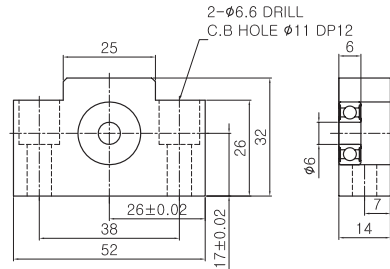

서포트 유니트 Ø8

BK8 Composition List

부품명 Part Name	호칭 Model	수량 Q'ty
하우징 Housing	EK8	1
베어링 Bearing	EN8	1SET
칼라 Color	C8-5.5 C8-7.5	1 1
방진씰 Dust proof seal	#8	1
로코너트 Lock Nut	RN8	1
로코너트용 세트스크류 Set screw for Lock Nut	M3X0.5	1
고정밀급 베어링 교체가능 High accuracy bearing changable		

BK8, EK8

EF8 Composition List

부품명 Part Name	호칭 Model	수량 Q'ty
하우징 Housing	EF8	1
베어링 Bearing	606ZZ	1
스냅링 Snap ring	Ø6	1

EF8

FK8 Composition List

부품명 Part Name	호칭 Model	수량 Q'ty
하우징 Housing	EK8	1
베어링 Bearing	EN8	1SET
칼라 Color	C8-5.5 C8-7.5	1 1
방진씰 Dust proof seal	#8	1
로코너트 Lock Nut	RN8	1
로코너트용 세트스크류 Set screw for Lock Nut	M3X0.5	1
고정밀급 베어링 교체가능 High accuracy bearing changable		

FK8

FF8 Composition List

부품명 Part Name	호칭 Model	수량 Q'ty
하우징 Housing	FF8	1
베어링 Bearing	606ZZ	1
스냅링 Snap ring	Ø6	1

FF6, FF8

RN8

C8-5.5

C8-7.5