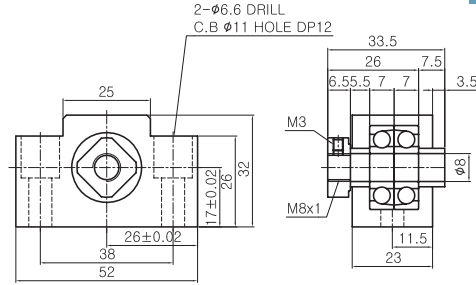

서포트 유니트 Ø8

BK8 Composition List

부품명 Part Name	호칭 Model	수량 Q'ty
하우징 Housing	EK8	1
베어링 Bearing	EN8	1SET
칼라 Color	C8-5.5 C8-7.5	1 1
방진씰 Dust proof seal	#8	1
로코너트 Lock Nut	RN8	1
로코너트용 세트스크류 Set screw for Lock Nut	M3X0.5	1
고정밀급 베어링 교체가능 High accuracy bearing changable		

BK8, EK8