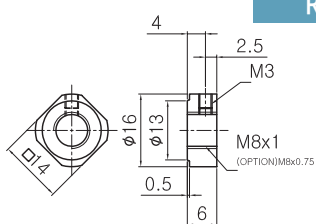

서포트 유니트 Ø8

BK8 Composition List

부품명 Part Name	호칭 Model	수량 Q'ty
하우징 Housing	EK8	1
베어링 Bearing	EN8	1SET
칼라 Color	C8-5.5 C8-7.5	1 1
방진씰 Dust proof seal	#8	1
로코너트 Lock Nut	RN8	1
로코너트용 세트스크류 Set screw for Lock Nut	M3X0.5	1
고정밀급 베어링 교체가능 High accuracy bearing changable		

BK8, EK8

EF8 Composition List

부품명 Part Name	호칭 Model	수량 Q'ty
하우징 Housing	EF8	1
베어링 Bearing	606ZZ	1
스냅링 Snap ring	Ø6	1

EF8

FK8 Composition List

부품명 Part Name	호칭 Model	수량 Q'ty
하우징 Housing	EK8	1
베어링 Bearing	EN8	1SET
칼라 Color	C8-5.5 C8-7.5	1 1
방진씰 Dust proof seal	#8	1
로코너트 Lock Nut	RN8	1
로코너트용 세트스크류 Set screw for Lock Nut	M3X0.5	1
고정밀급 베어링 교체가능 High accuracy bearing changable		

FK8

FF8 Composition List

부품명 Part Name	호칭 Model	수량 Q'ty
하우징 Housing	FF8	1
베어링 Bearing	606ZZ	1
스냅링 Snap ring	Ø6	1

FF6, FF8

RN8

C8-5.5

C8-7.5