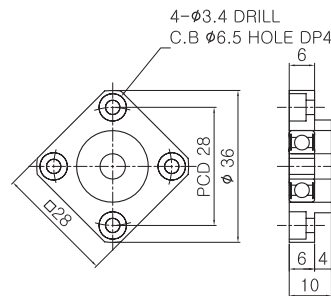

서포트 유니트 Ø8

BK8 Composition List

부품명 Part Name	호칭 Model	수량 Q'ty
하우징 Housing	EK8	1
베어링 Bearing	EN8	1SET
칼라 Color	C8-5.5 C8-7.5	1 1
방진씰 Dust proof seal	#8	1
로코너트 Lock Nut	RN8	1
로코너트용 세트스크류 Set screw for Lock Nut	M3X0.5	1
고정밀급 베어링 교체가능 High accuracy bearing changable		

BK8, EK8

EF8 Composition List

부품명 Part Name	호칭 Model	수량 Q'ty
하우징 Housing	EF8	1
베어링 Bearing	606ZZ	1
스냅링 Snap ring	Ø6	1

EF8

FK8 Composition List

부품명 Part Name	호칭 Model	수량 Q'ty
하우징 Housing	EK8	1
베어링 Bearing	EN8	1SET
칼라 Color	C8-5.5 C8-7.5	1 1
방진씰 Dust proof seal	#8	1
로코너트 Lock Nut	RN8	1
로코너트용 세트스크류 Set screw for Lock Nut	M3X0.5	1
고정밀급 베어링 교체가능 High accuracy bearing changable		

FK8

FF8 Composition List

부품명 Part Name	호칭 Model	수량 Q'ty
하우징 Housing	FF8	1
베어링 Bearing	606ZZ	1
스냅링 Snap ring	Ø6	1

FF6, FF8

RN8

C8-5.5

C8-7.5