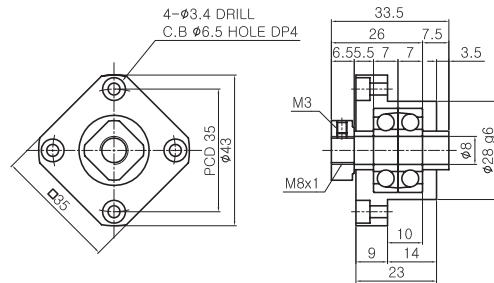

서포트 유니트 Ø8

BK8 Composition List

부품명 Part Name	호칭 Model	수량 Q'ty
하우징 Housing	EK8	1
베어링 Bearing	EN8	1SET
칼라 Color	C8-5.5 C8-7.5	1 1
방진씰 Dust proof seal	#8	1
로코너트 Lock Nut	RN8	1
로코너트용 세트스크류 Set screw for Lock Nut	M3X0.5	1
고정밀급 베어링 교체가능 High accuracy bearing changable		

BK8, EK8

EF8 Composition List

부품명 Part Name	호칭 Model	수량 Q'ty
하우징 Housing	EF8	1
베어링 Bearing	606ZZ	1
스냅링 Snap ring	Ø6	1

EF8

FK8 Composition List

부품명 Part Name	호칭 Model	수량 Q'ty
하우징 Housing	EK8	1
베어링 Bearing	EN8	1SET
칼라 Color	C8-5.5 C8-7.5	1 1
방진씰 Dust proof seal	#8	1
로코너트 Lock Nut	RN8	1
로코너트용 세트스크류 Set screw for Lock Nut	M3X0.5	1
고정밀급 베어링 교체가능 High accuracy bearing changable		

FK8

FF8 Composition List

부품명 Part Name	호칭 Model	수량 Q'ty
하우징 Housing	FF8	1
베어링 Bearing	606ZZ	1
스냅링 Snap ring	Ø6	1

FF6, FF8

RN8

C8-5.5

C8-7.5